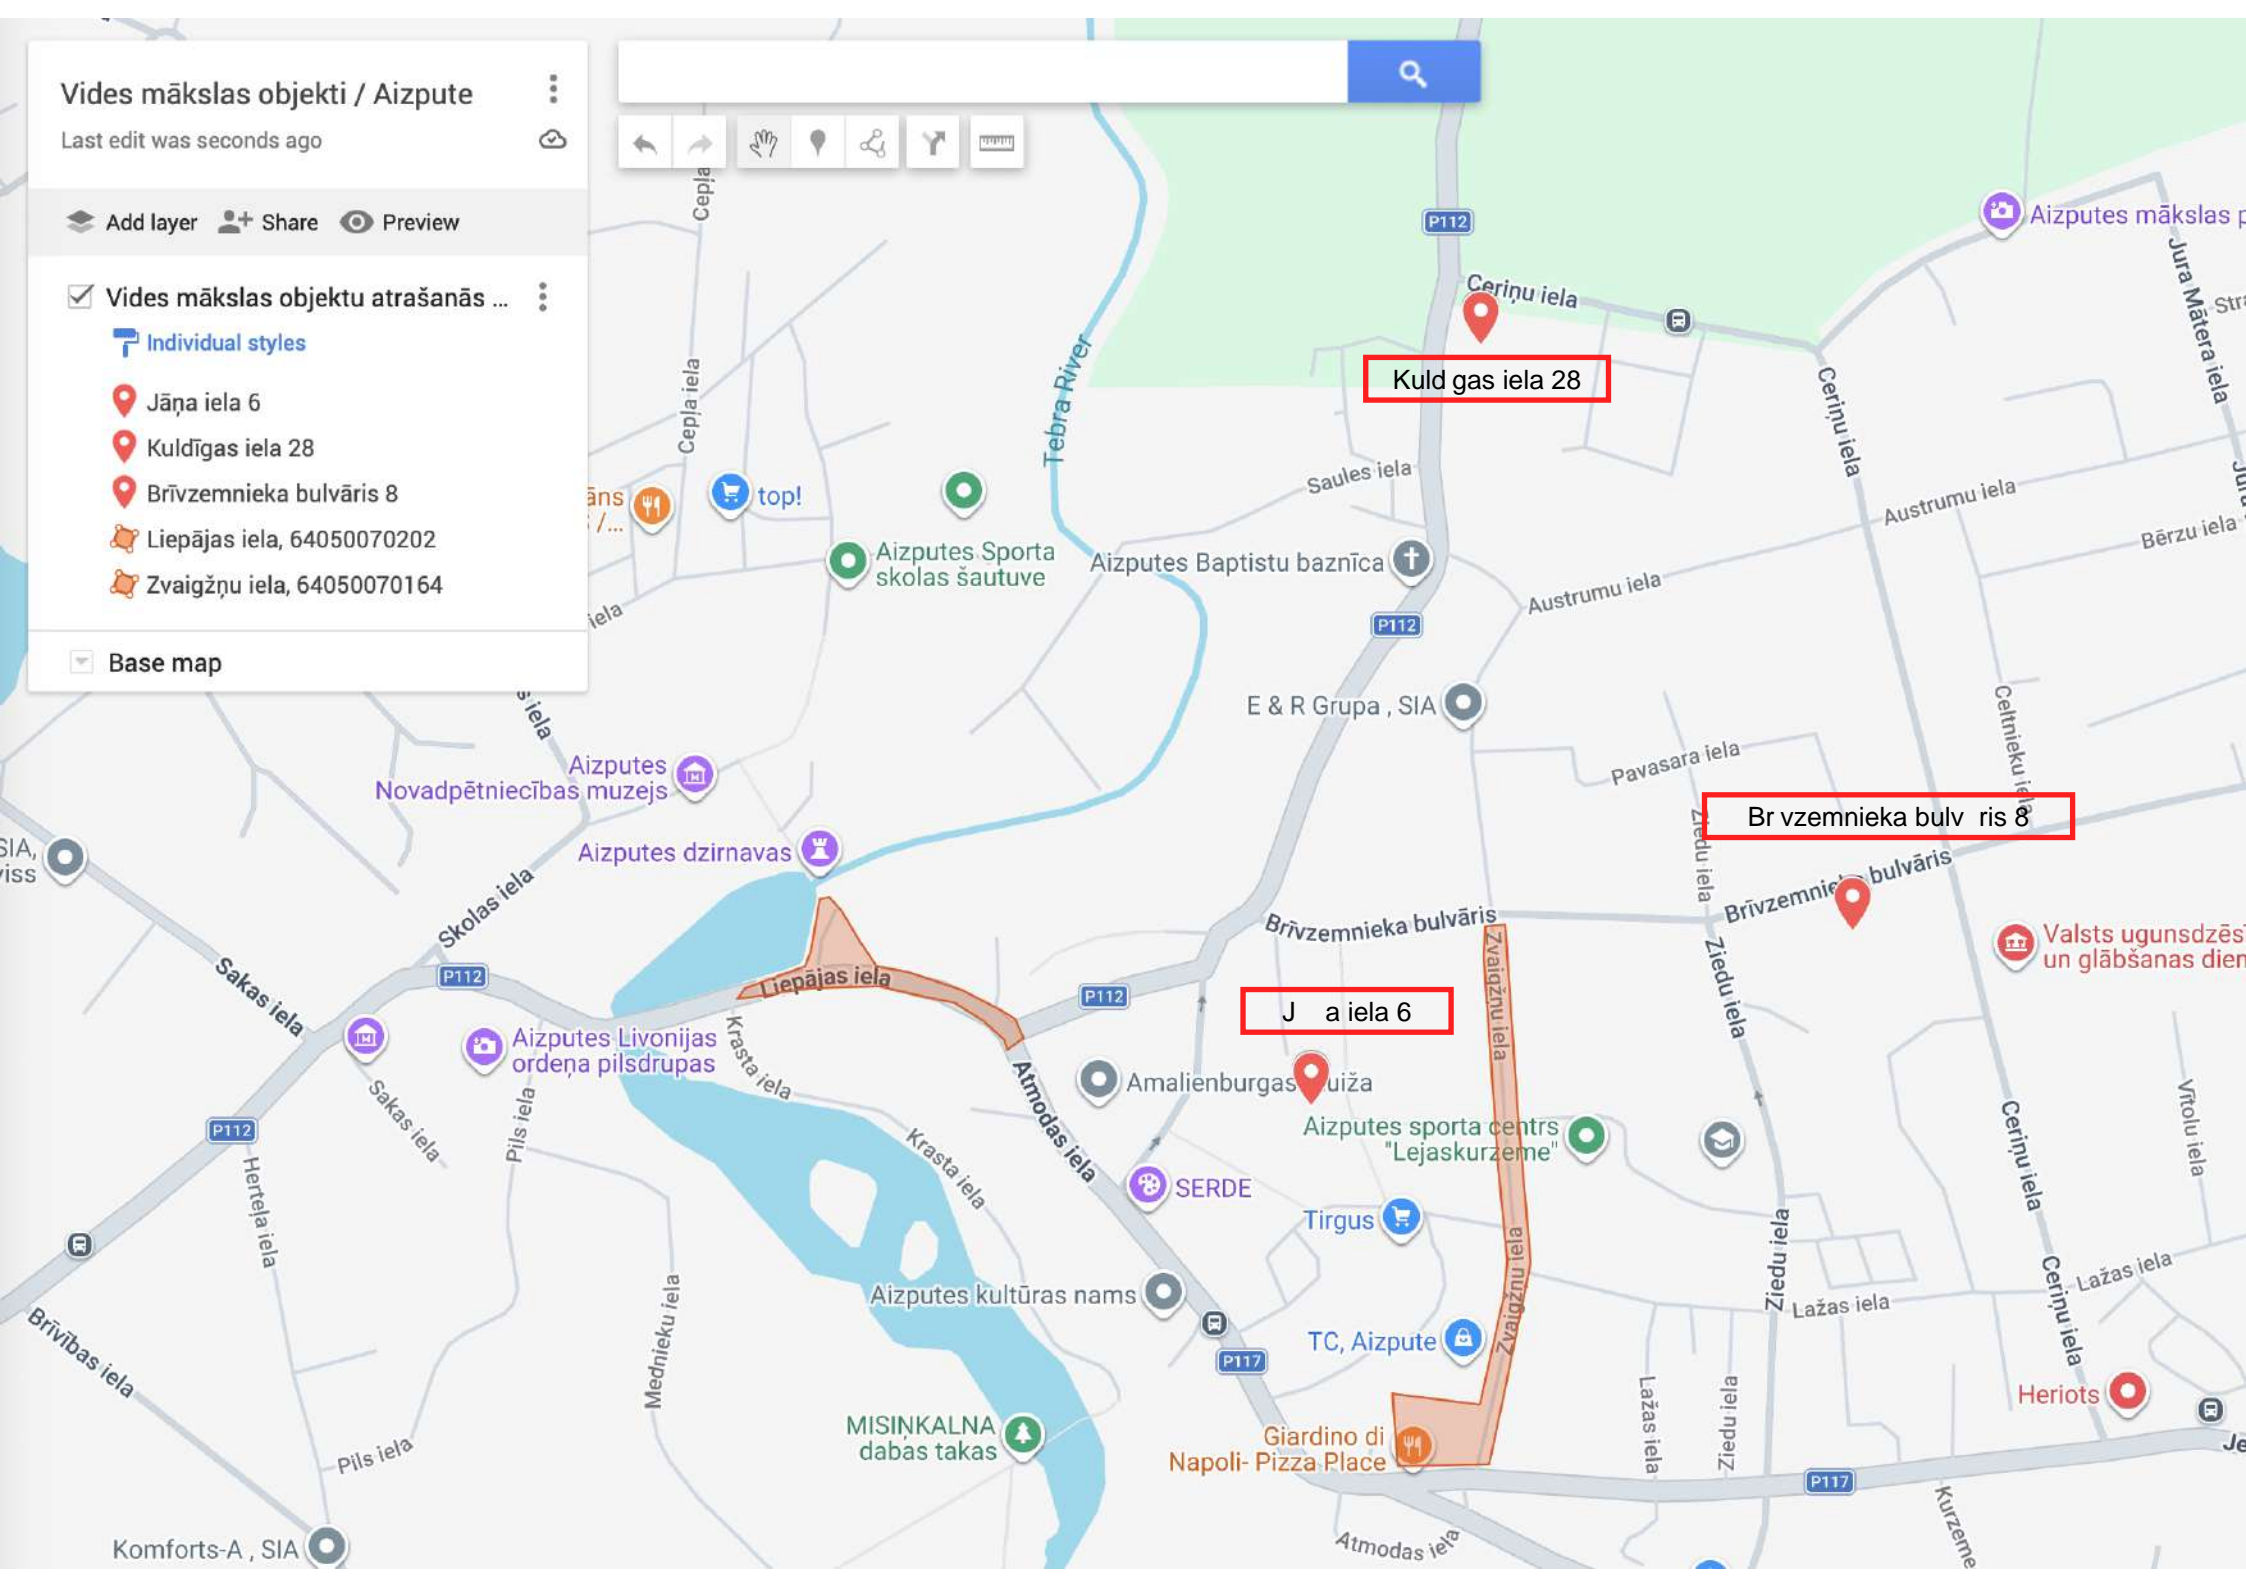

Vides mākslas objekti / Aizpute

Last edit was seconds ago

Add layer Share Preview

Vides mākslas objektu atrašanās ...

Individual styles

Jāņa iela 6

Kuldīgas iela 28

Brīvzemnieka bulvāris 8

Liepājas iela, 64050070202

Zvaigžņu iela, 64050070164

Base map

Kuld gas iela 28

Br v zemnieka bulv ris 8

J a iela 6